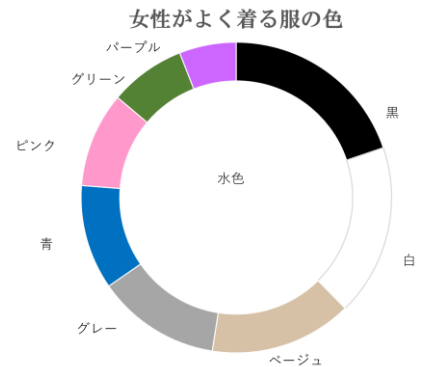

一般社団法人
日本カラープランニング協会

〒8100014
福岡市中央区
平尾4丁目
21番9号
TEL
0927911243
HP
<http://color-planning.com/>

弊社の専門・得意分野 カラーマーケティング・分析

下記の内容が必要な時は、日本カラープランニング協会に

ご依頼ください

● 色の嗜好調査

年代別・性別・地域別・職業別・カテゴリー別等

● トренд情報

年代別・性別・カテゴリー別等

● データ分析

調査により出た結果を更に詳しく分析、
色のご提案を致します。

色の嗜好調査の事例

* 調査・分析等の費用

は内容により異なりますが、

まずはご相談ください。

ご依頼は以下よりお問い合わせください。