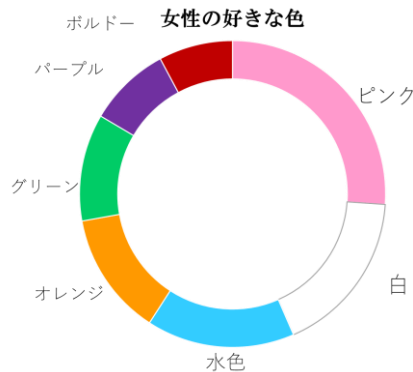

一般社団法人
日本カラープランニング協会

〒8100014
福岡市中央区
平尾4丁目
21番9号
TEL
0927911243
HP
<http://color-planning.com/>

弊社の専門・得意分野 カラーマーケティング・分析

下記の内容が必要な時は、日本カラープランニング協会に

ご依頼ください

● 色の嗜好調査

年代別・性別・地域別・職業別・カテゴリー別等

● トренд情報

年代別・性別・カテゴリー別等

● データ分析

調査により出た結果を更に詳しく分析、
色のご提案を致します。

色の嗜好調査の事例

* 調査・分析等の費用

は内容により異なりますが、

まずはご相談ください。

ご依頼は以下よりお問い合わせください。